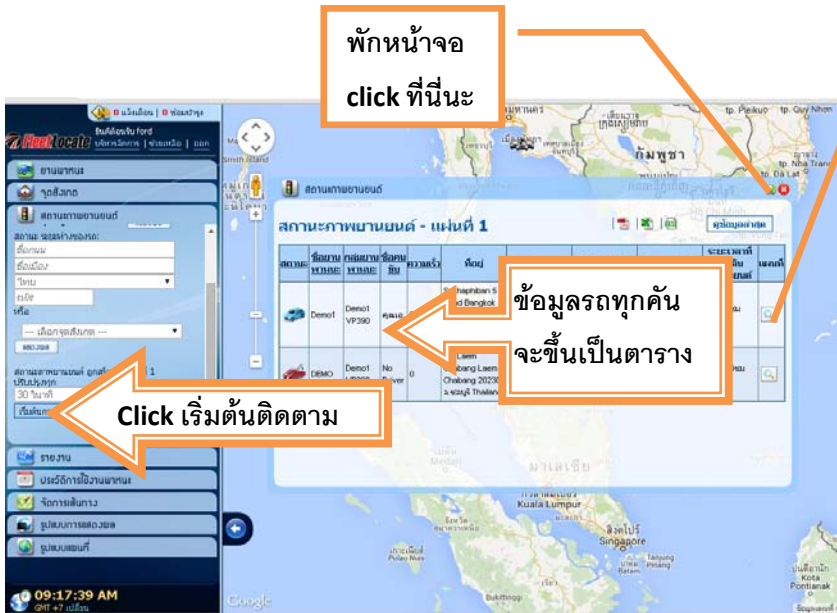

คู่มือการติดตามรถทุกคัน

ต้องการดูรถคันไหน
click ที่แว่นขยาย
คันนั้นก็ได

ระบบก็จะติดตามรถทุกคัน จะ
แสดงผลบนหน้าจอ และสามารถปรับ
เป็น word หรือ excel ก็ได้

Thanks!