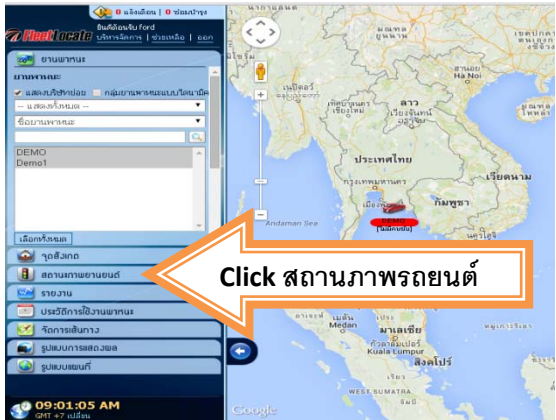

คู่มือการติดตามรถทุกคัน

ต้องการดูรถคันไหน
click ที่แว่นขยาย
คันนั้นก็ได

ระบบก็จะติดตามรถทุกคัน จะ
แสดงผลบนหน้าจอ และสามารถปรับ
เป็น word หรือ excel ก็ได้

Thanks!