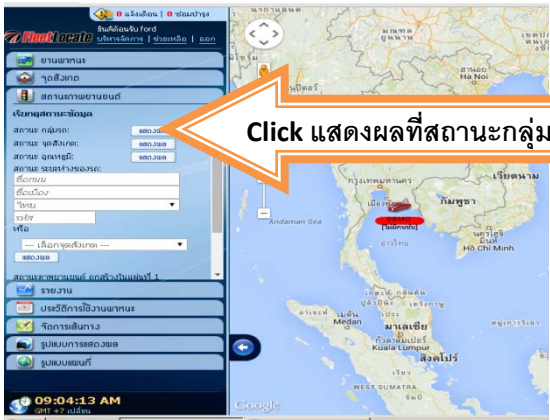

คู่มือการติดตามรถทุกคัน

ต้องการดูรถคันไหน
click ที่แว่นขยาย
คันนั้นก็ได

ระบบก็จะติดตามรถทุกคัน จะ
แสดงผลบนหน้าจอ และสามารถปรับ
เป็น word หรือ excel ก็ได้

Thanks!