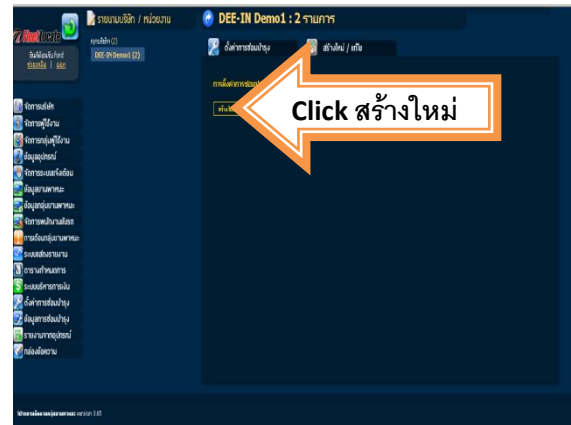

คู่มือตั้งค่าการซ่อมบำรุง

1

2

3

4

5

6

DEE-IN Demo1 : 2 รายการ