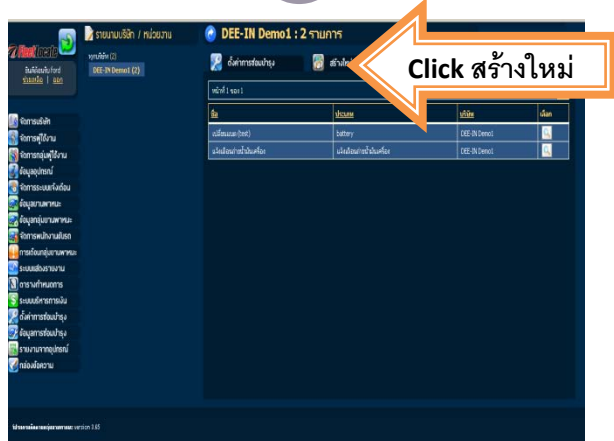

คู่มือตั้งค่าการซ่อมบำรุง

1

2

3

4