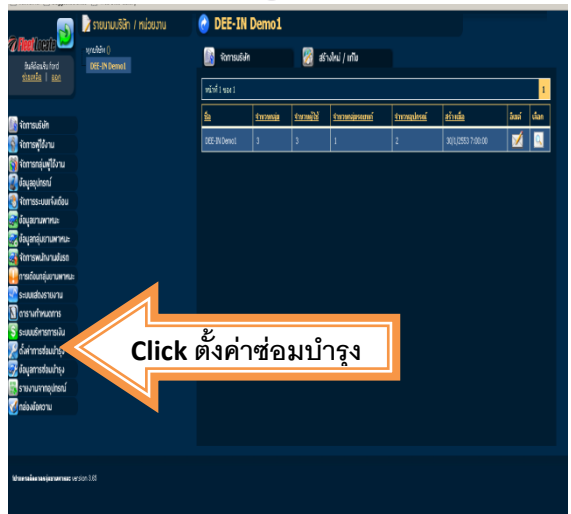

คู่มือตั้งค่าการซ่อมบำรุง

1

2

3

4

5

6

DEE-IN Demo1 : 2 รายการ