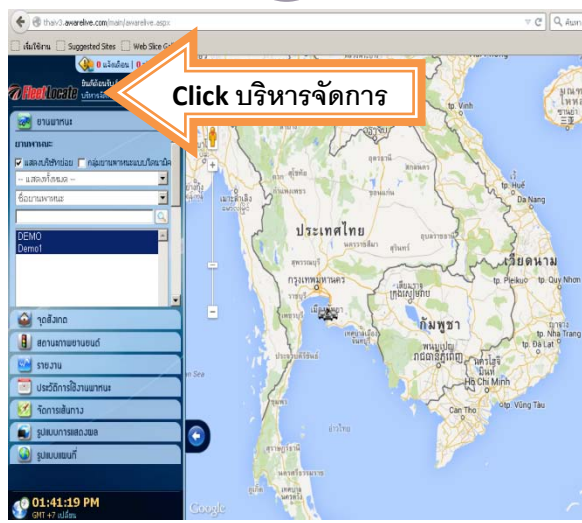

คู่มือตั้งค่าการซ่อมบำรุง

1